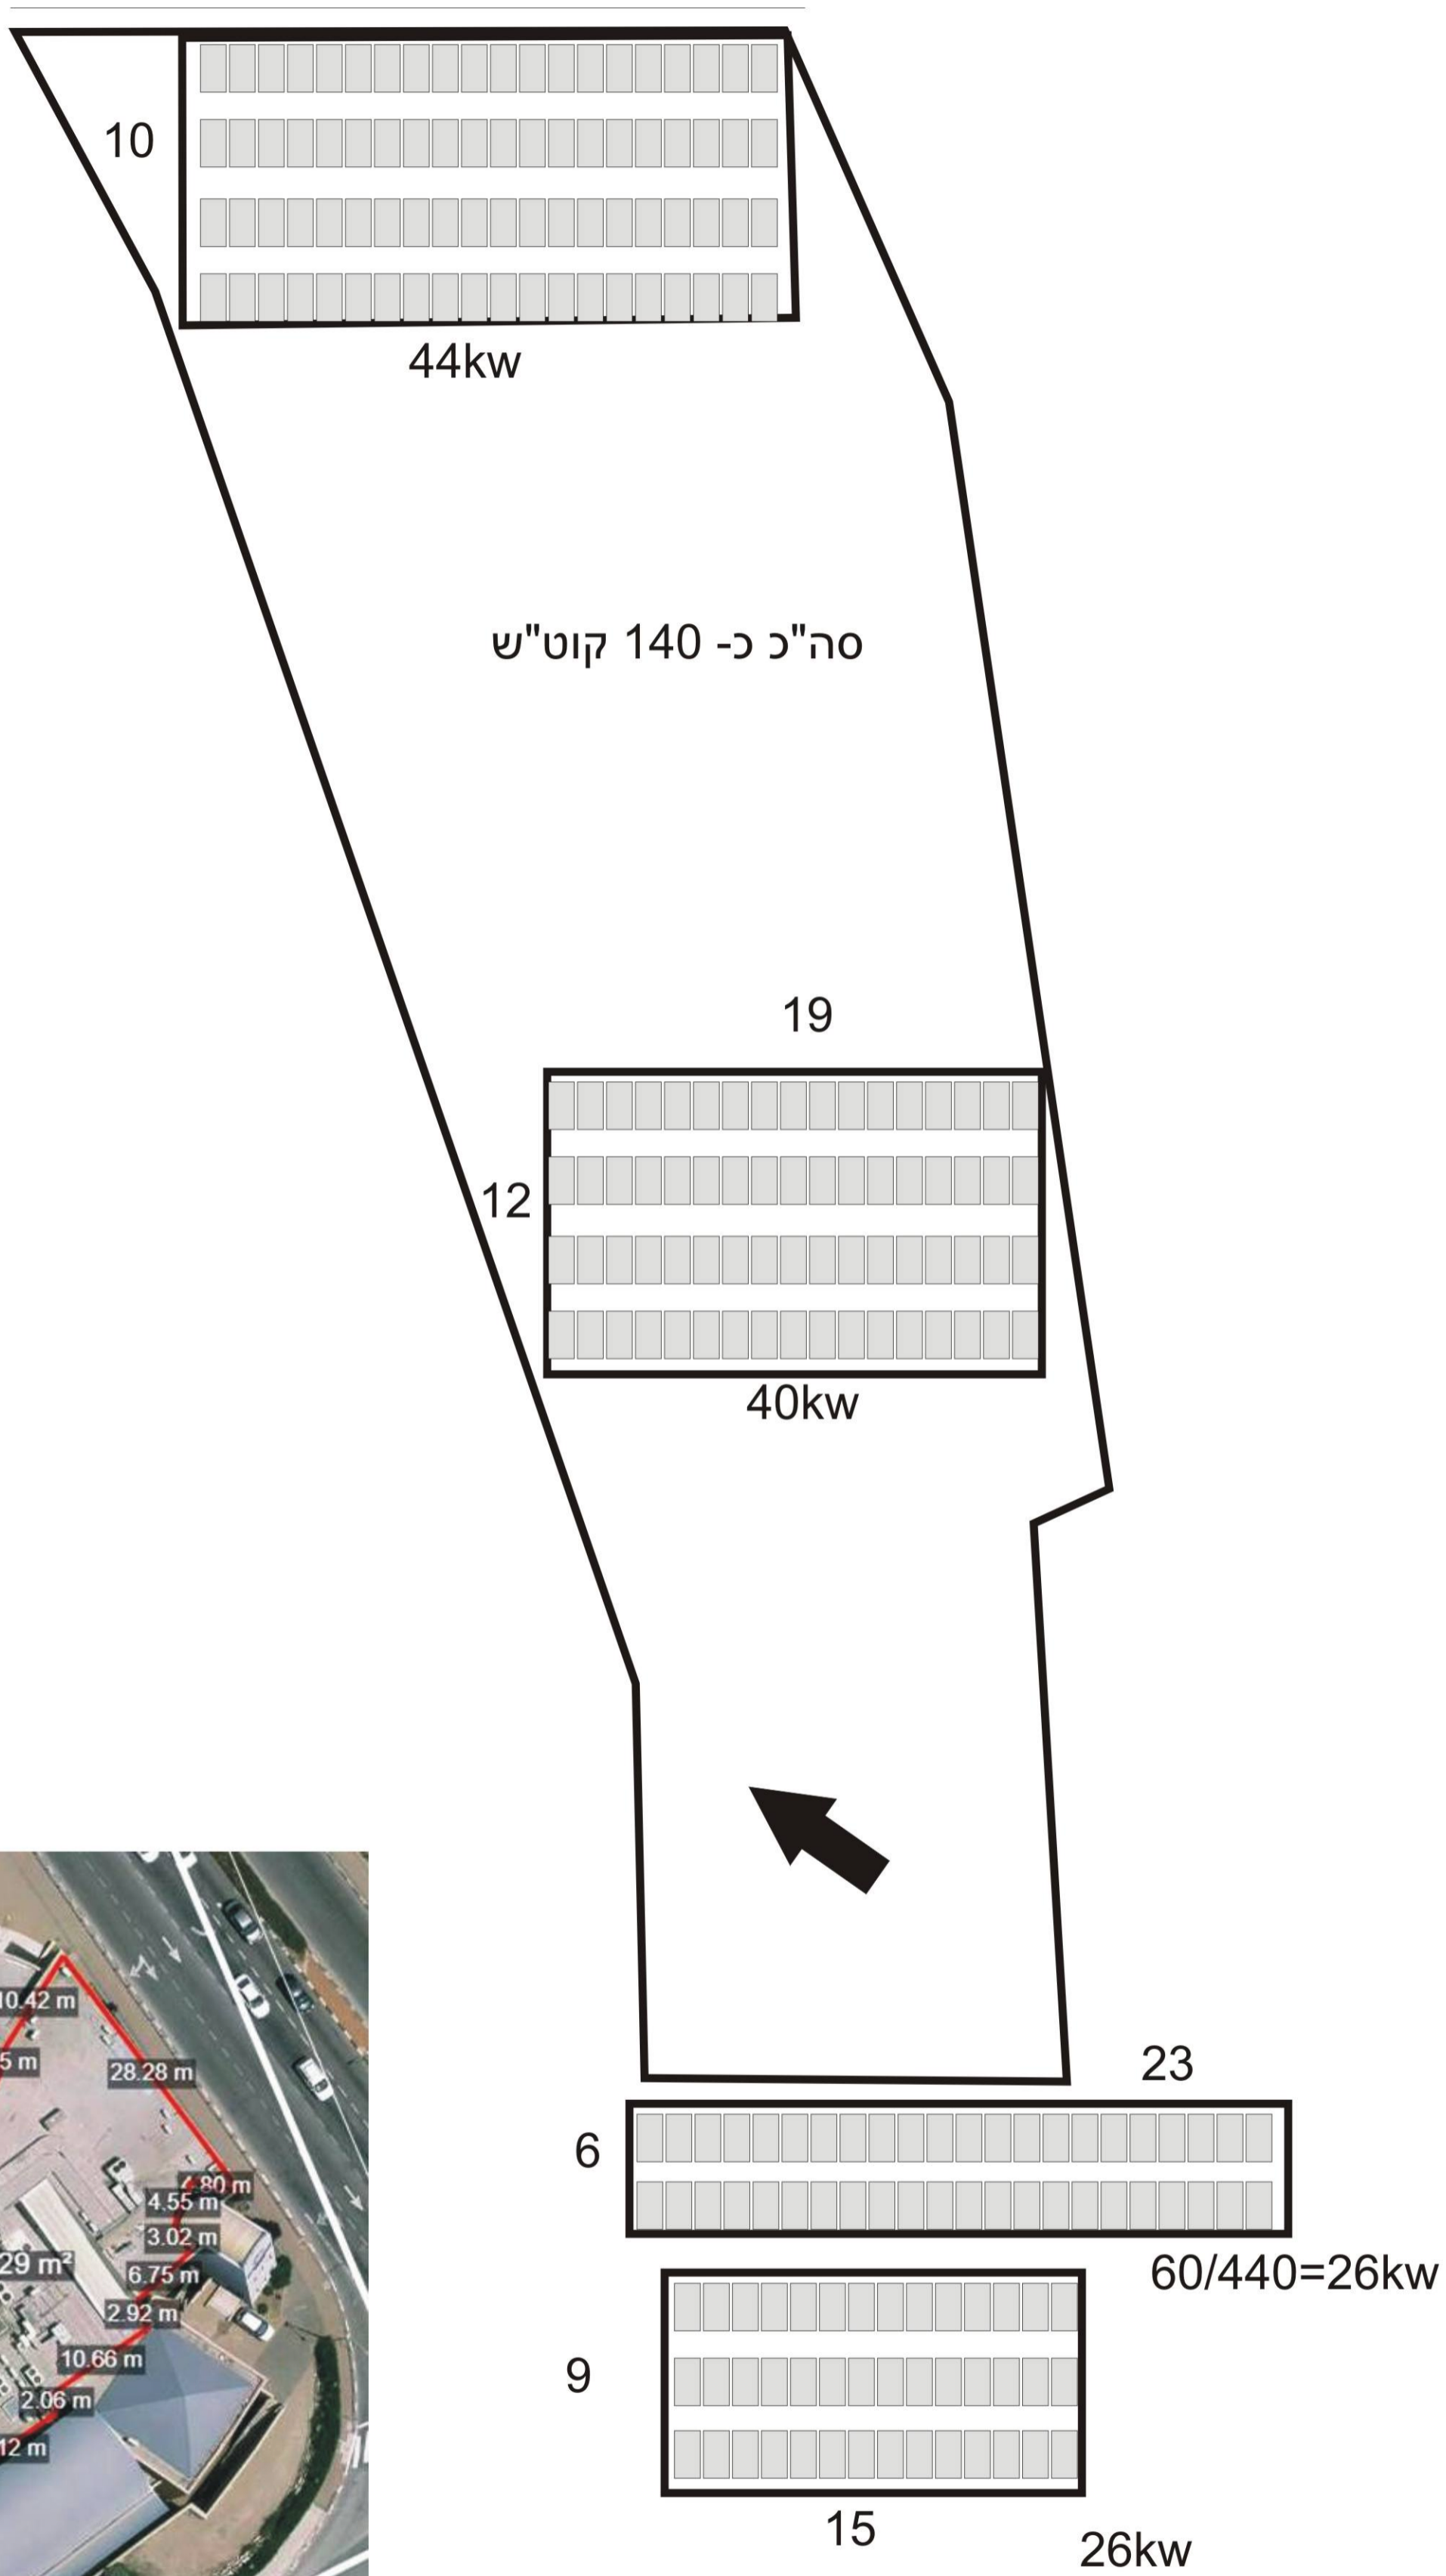

גג קאנטרי ישר