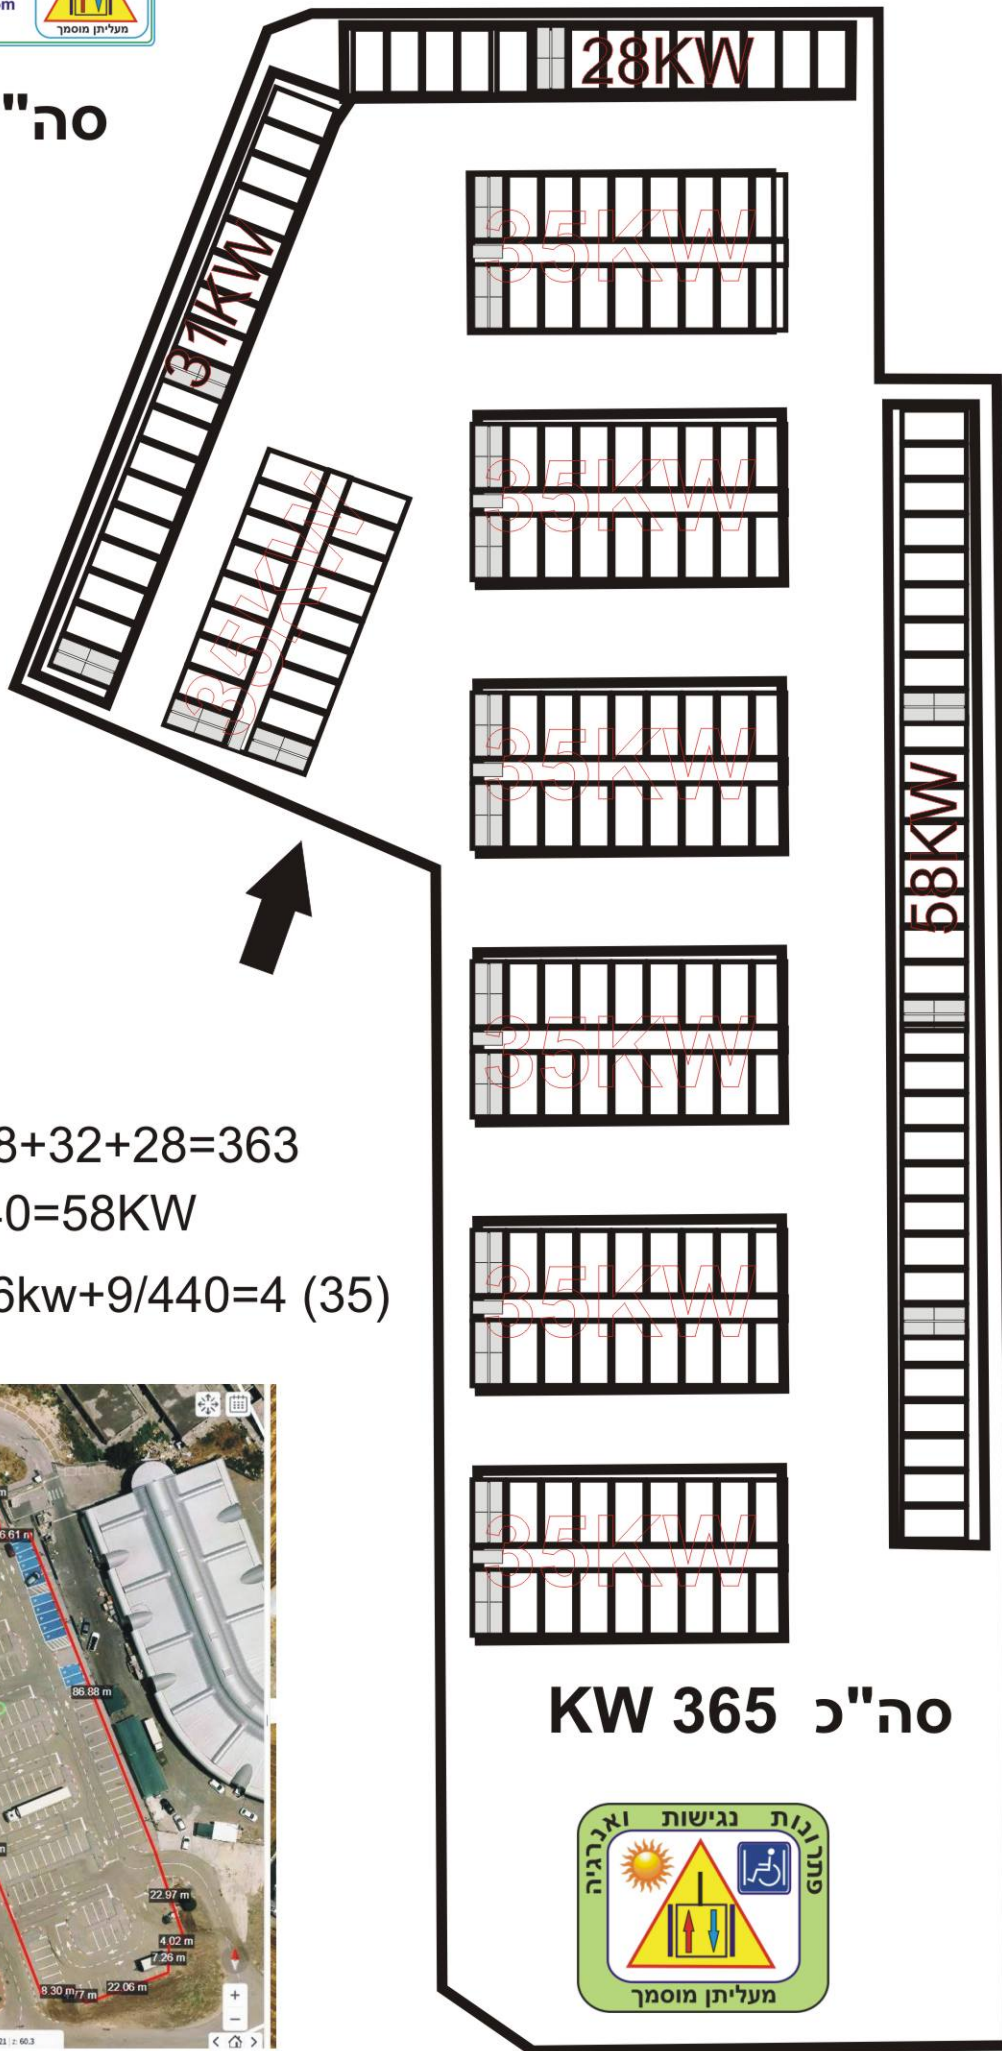

# בית ספר שוהם

סה"כ גגות שוהם 110 קילו וואט

8

23

# חניית שוק עירוני עפולה

סה"כ 365 KW

$$7/35=245+58+32+28=363$$

$$33/4/440=58KW$$

$$18/4/440=31.6kw+9/440=4 (35)$$

סה"כ 365 KW