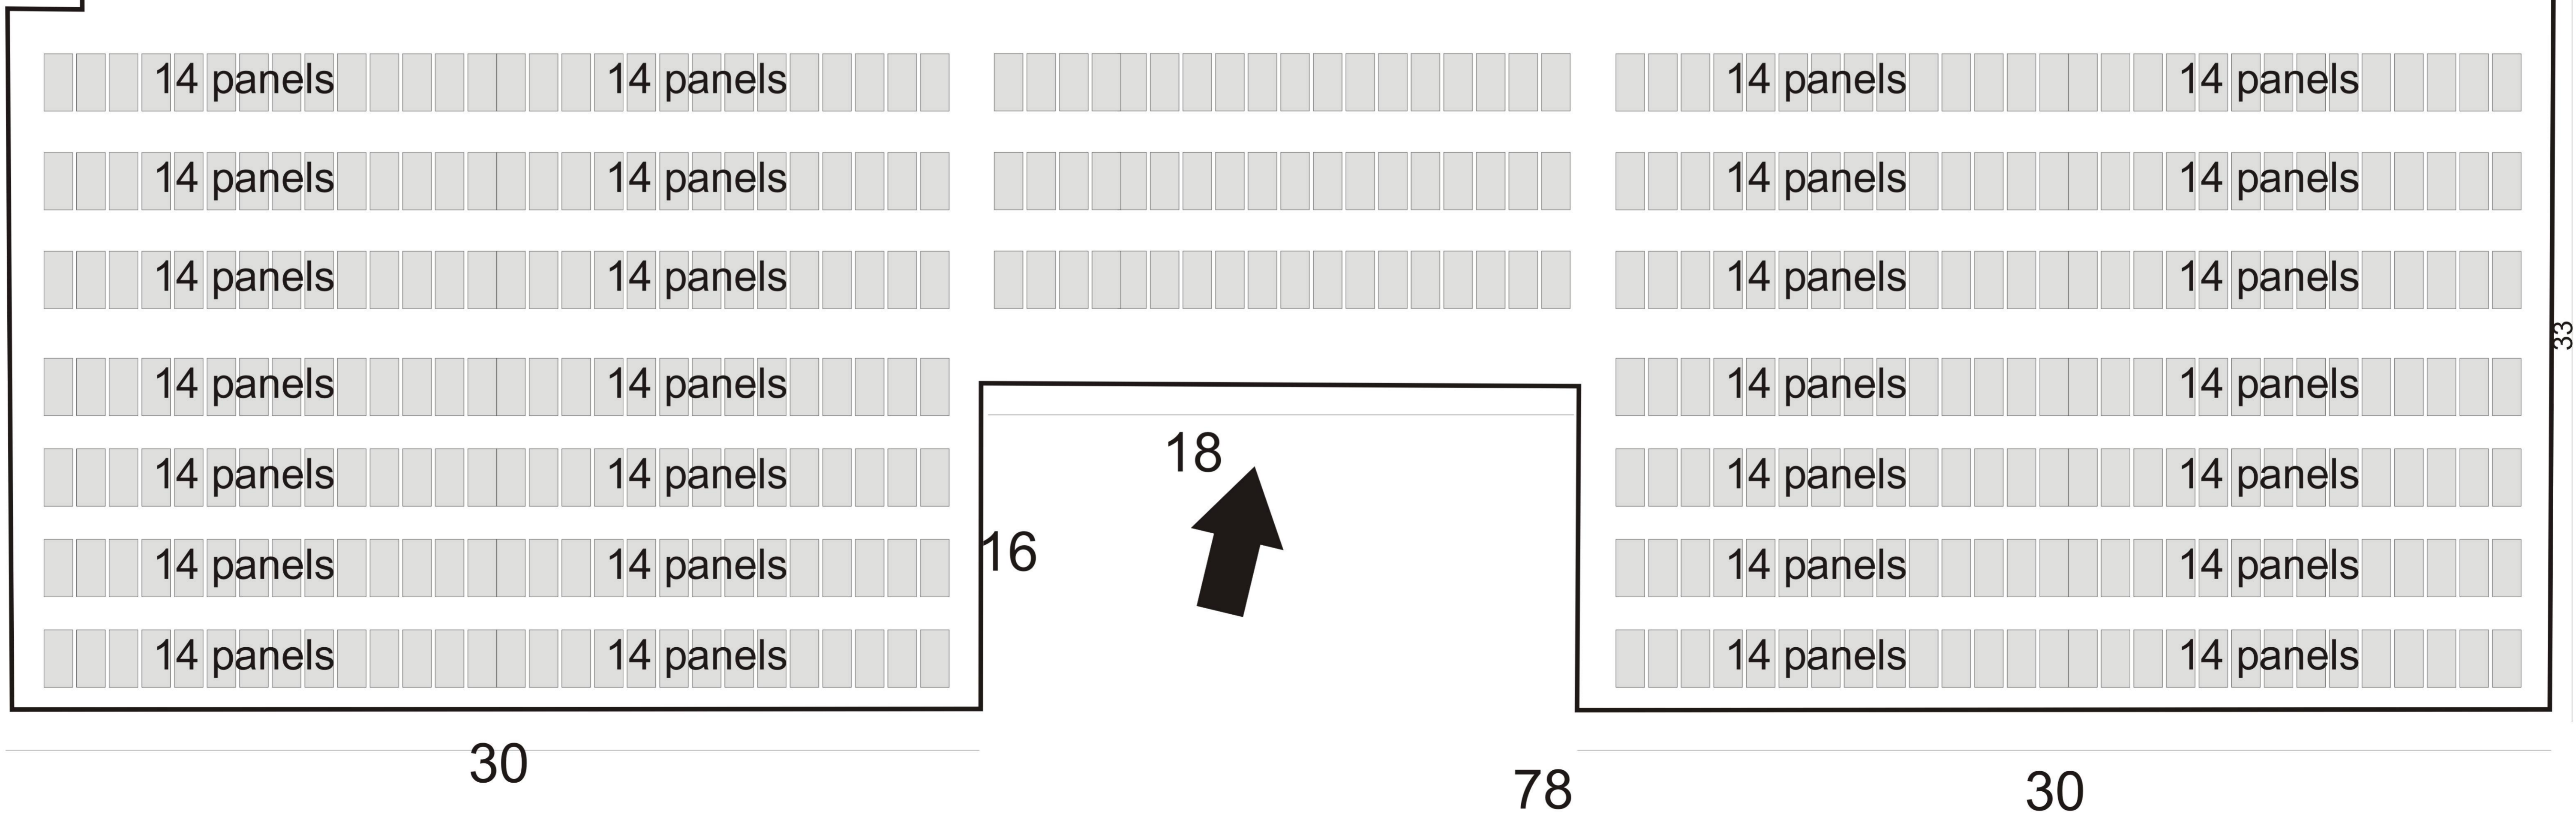

סה"כ גגות יהלום 165 קוט"ש