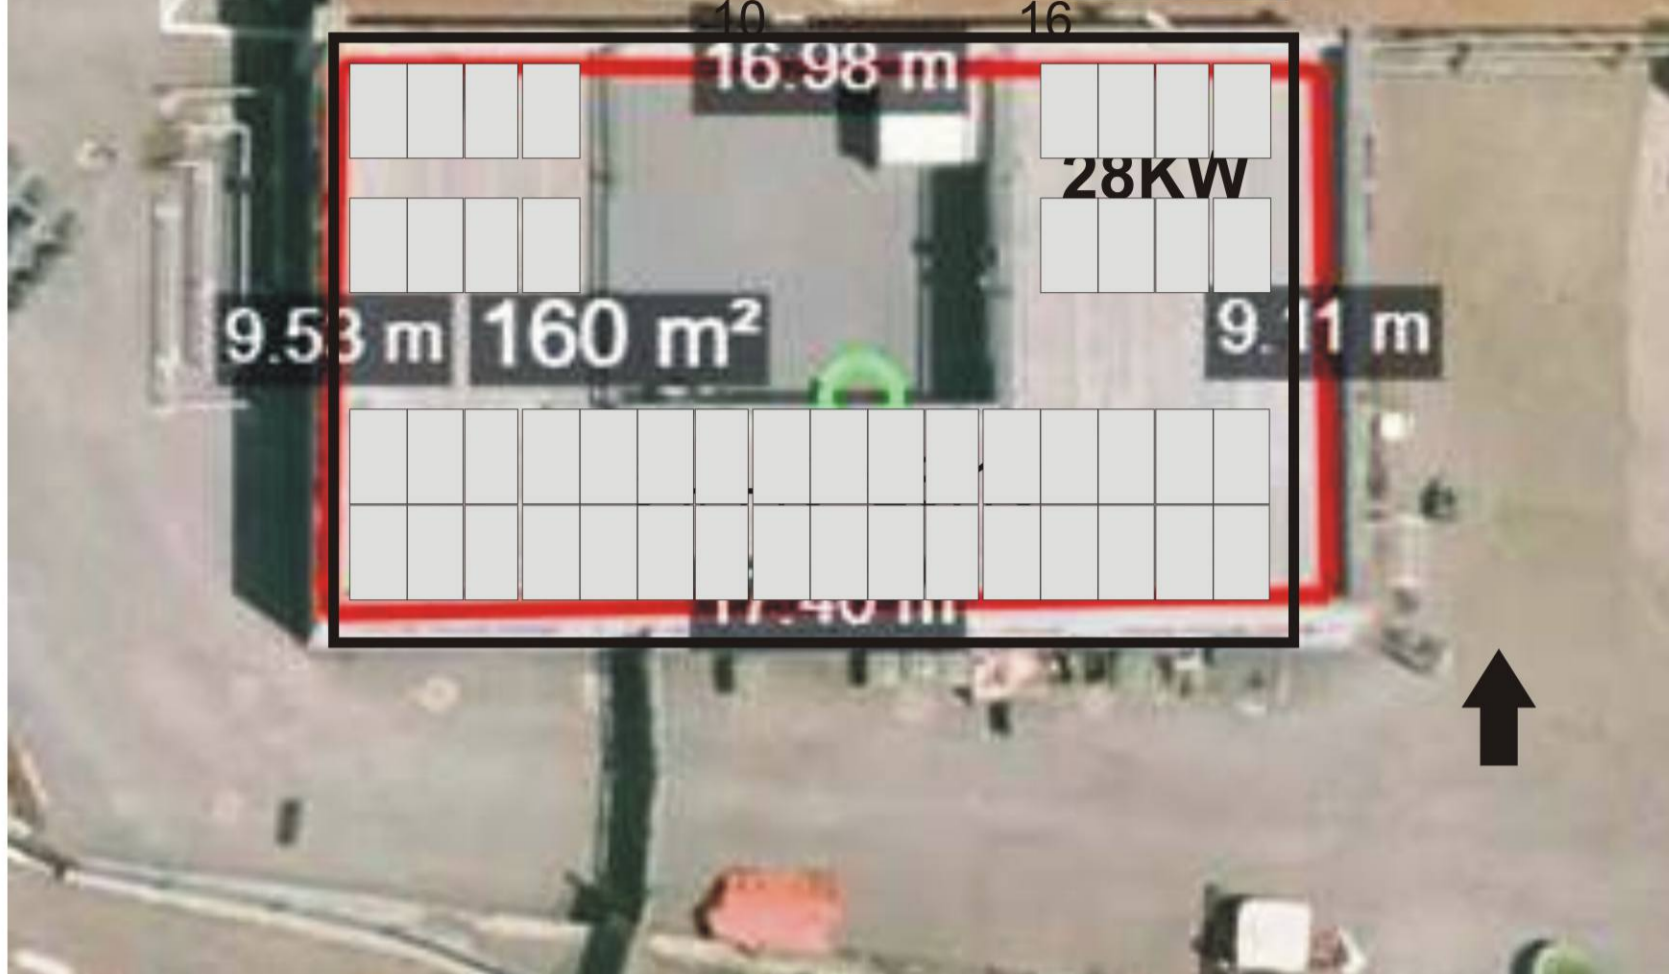

גגות איצטדיון

סה"כ 92KW