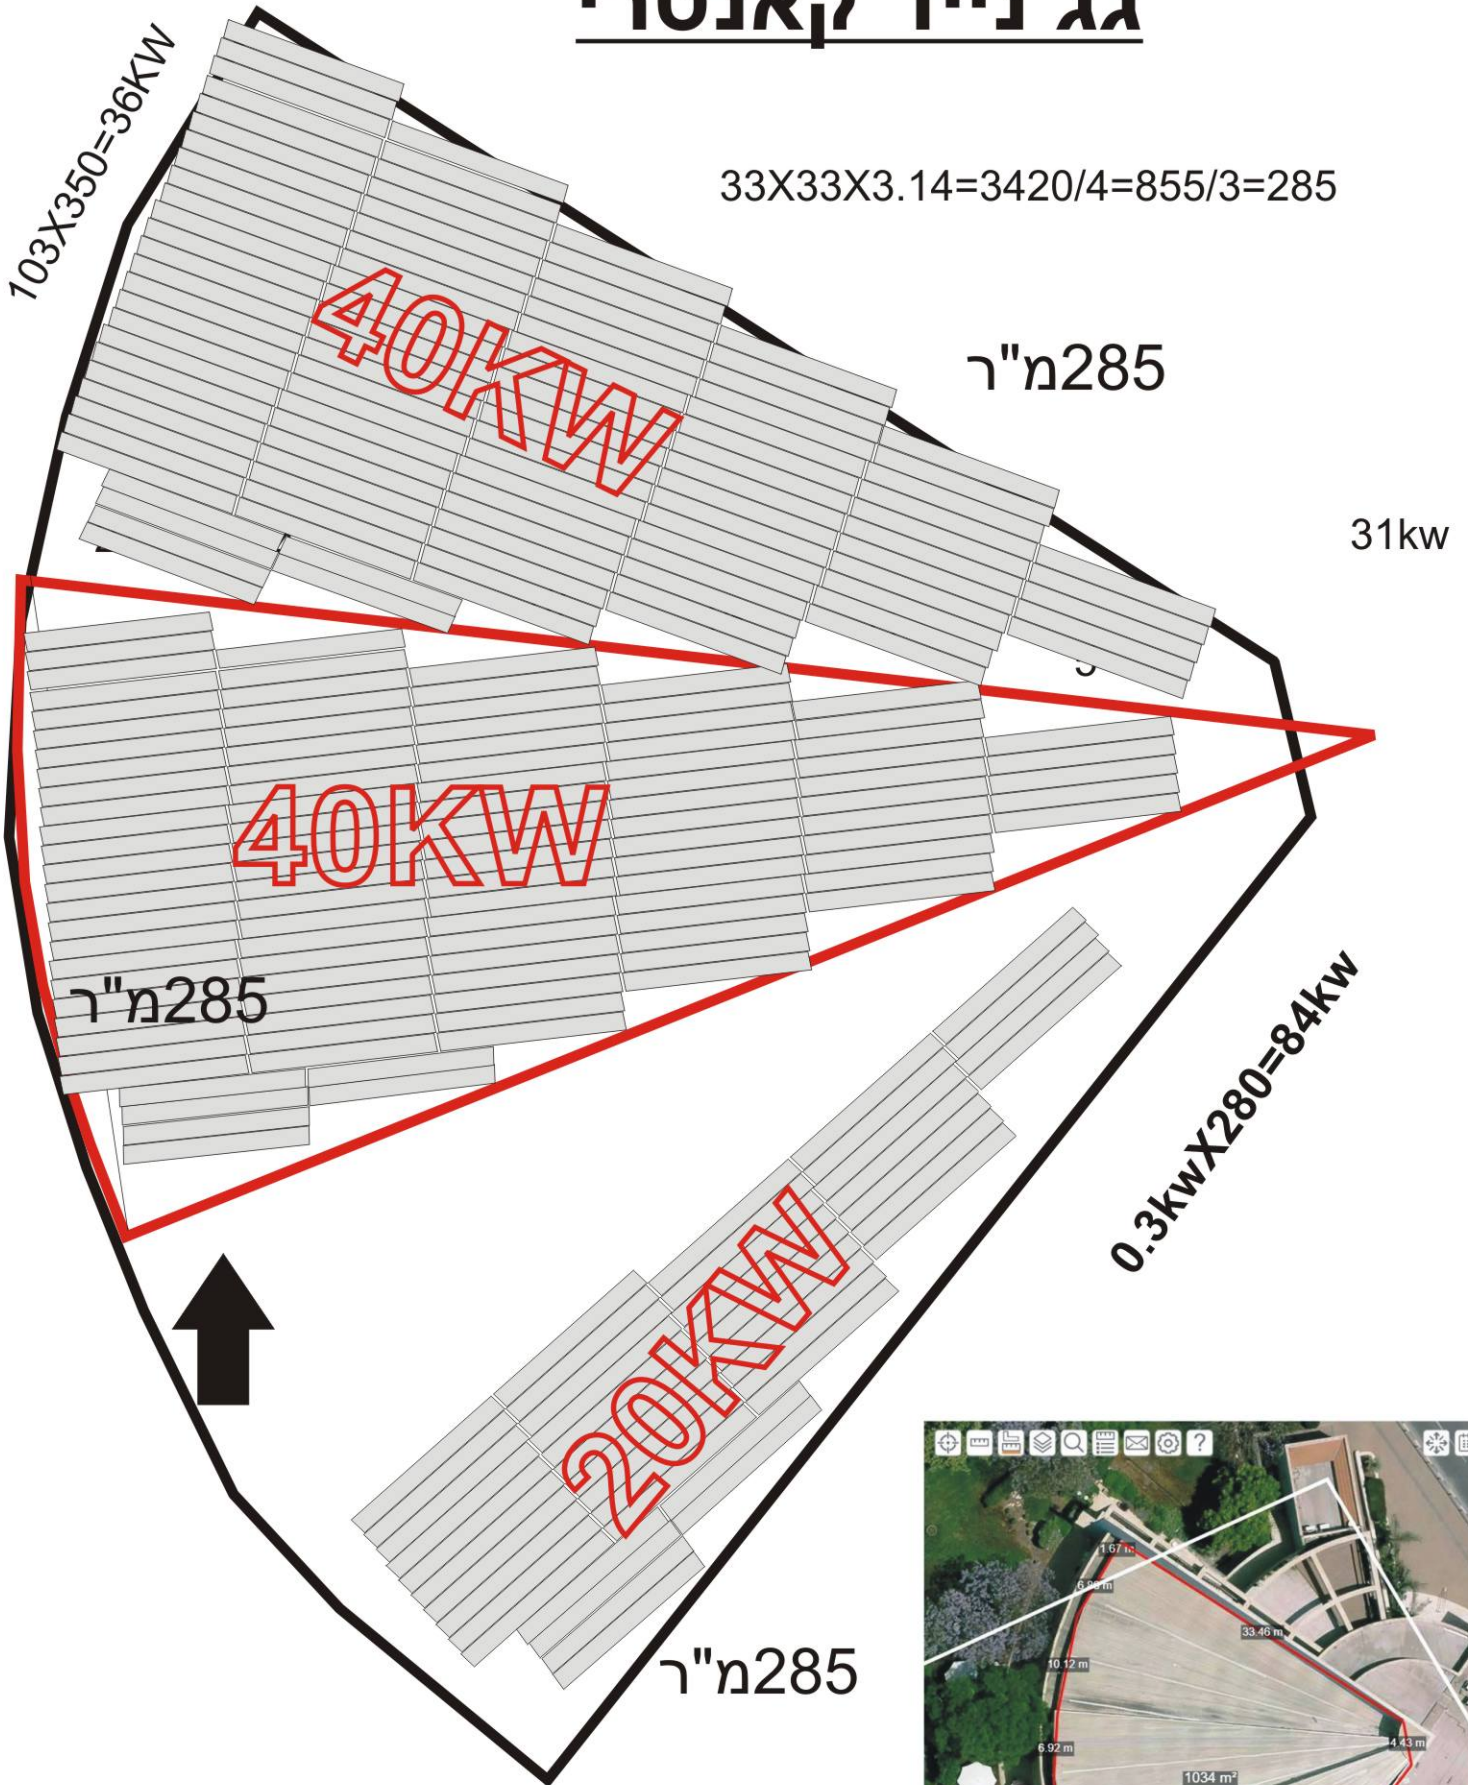

גג נייד קאנטרי

$$33 \times 33 \times 3.14 = 3420 / 4 = 855 / 3 = 285$$