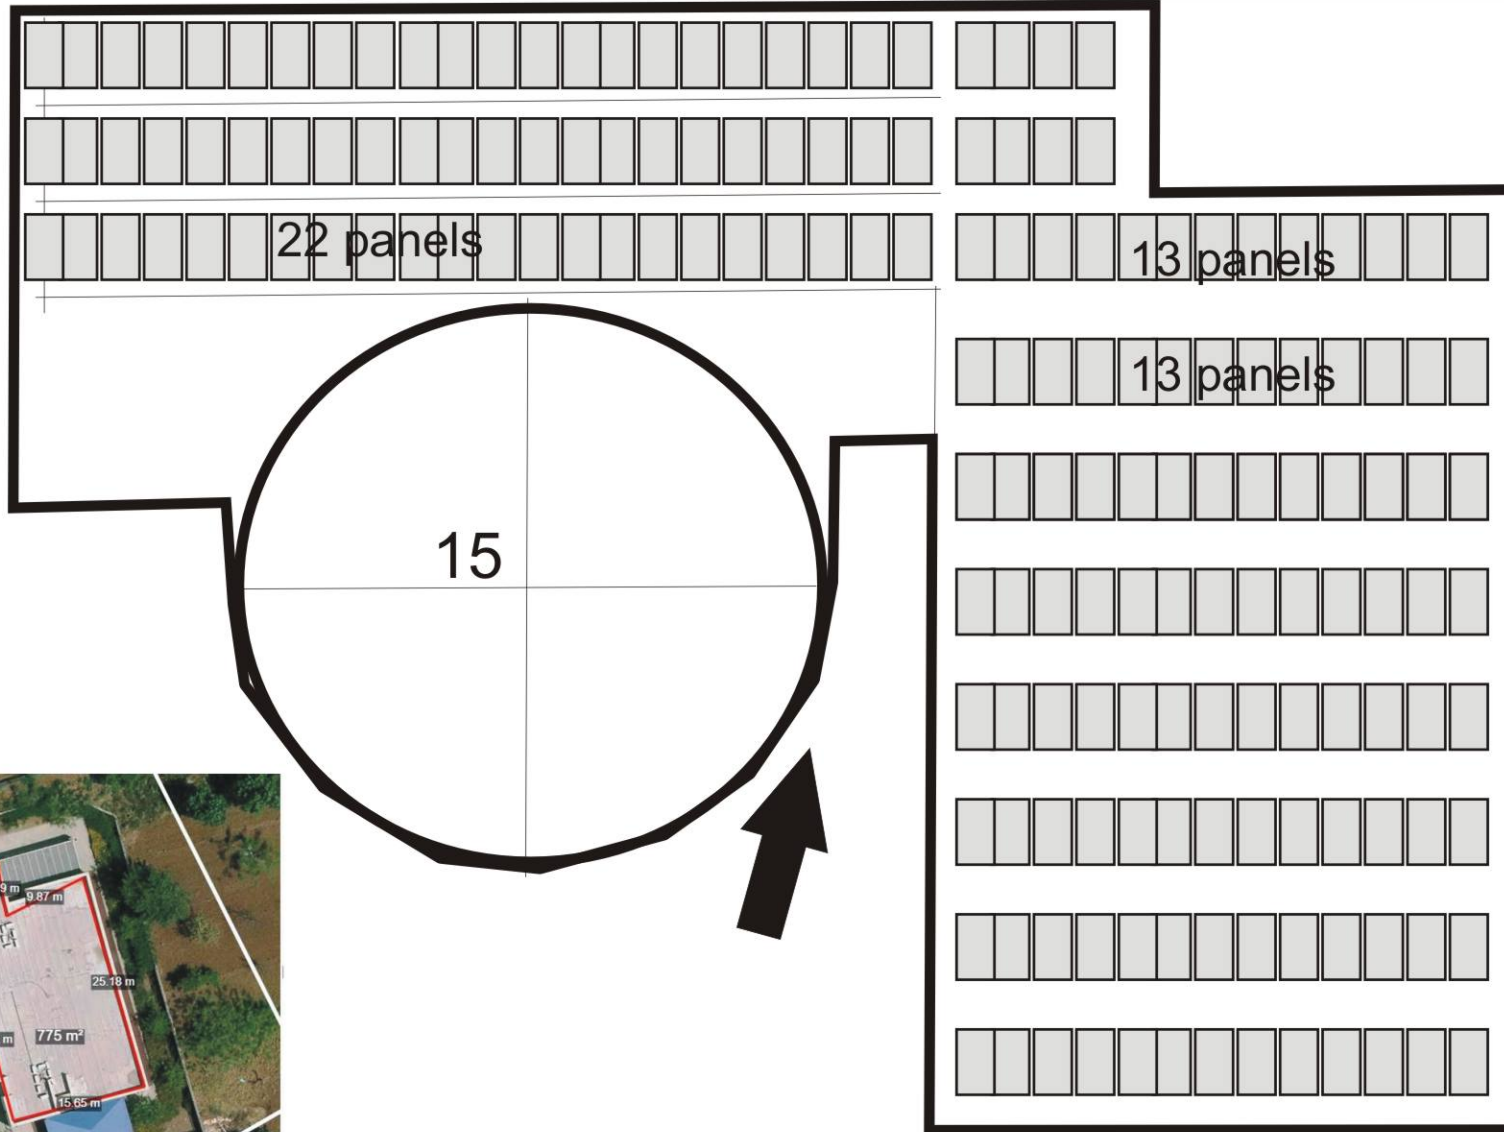

המרכז לגיל הרך

20

פתרונות נגישות ואנרגיה
מעלוני נכים, במות הרמה, סל הרמה, מעליות משא, רמפות.
050-3585866 Email: negishut2016@gmail.com
[Http://negishut2016.wix.com/accessibility](http://negishut2016.wix.com/accessibility)

9

25

15