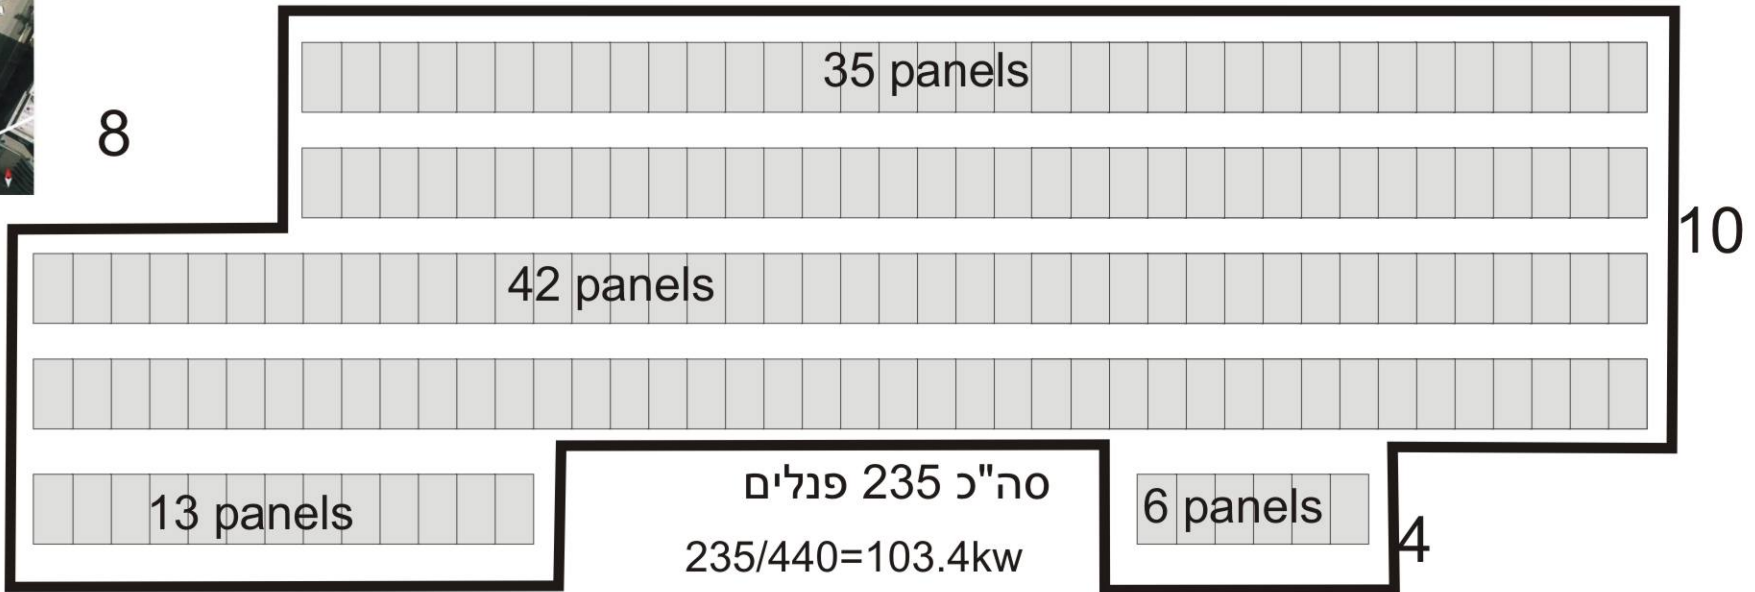

סה"כ גגות 150KW