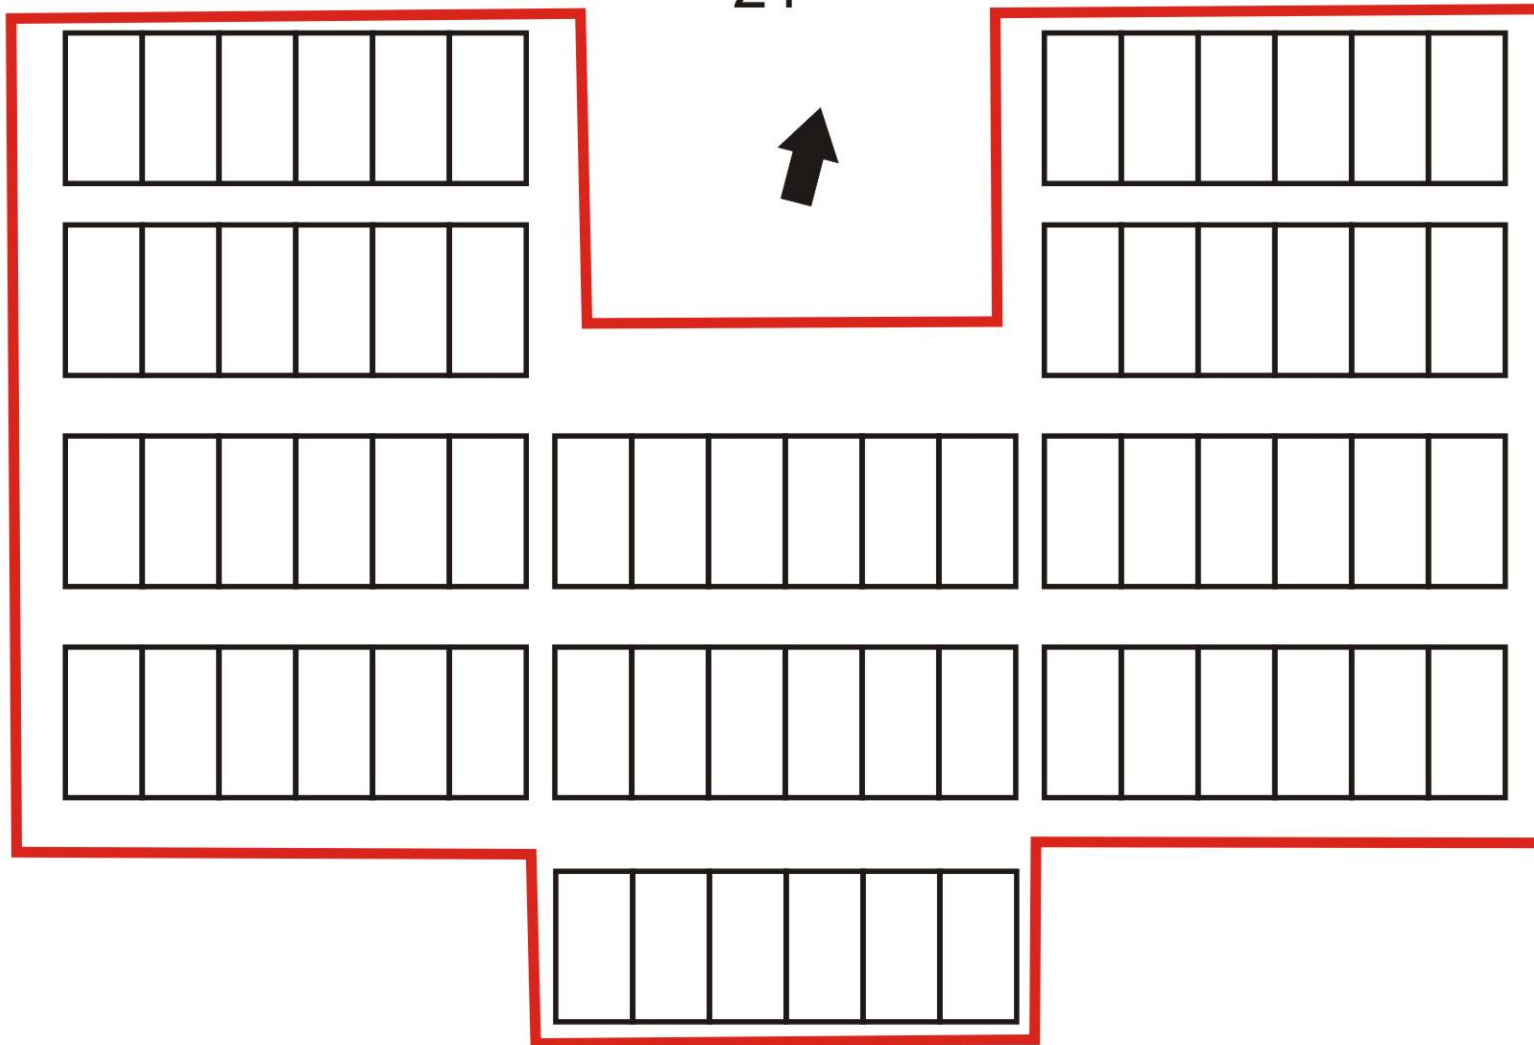

טופז

21

11

66 פנלים / 440 וואט = 29 קילו וואט