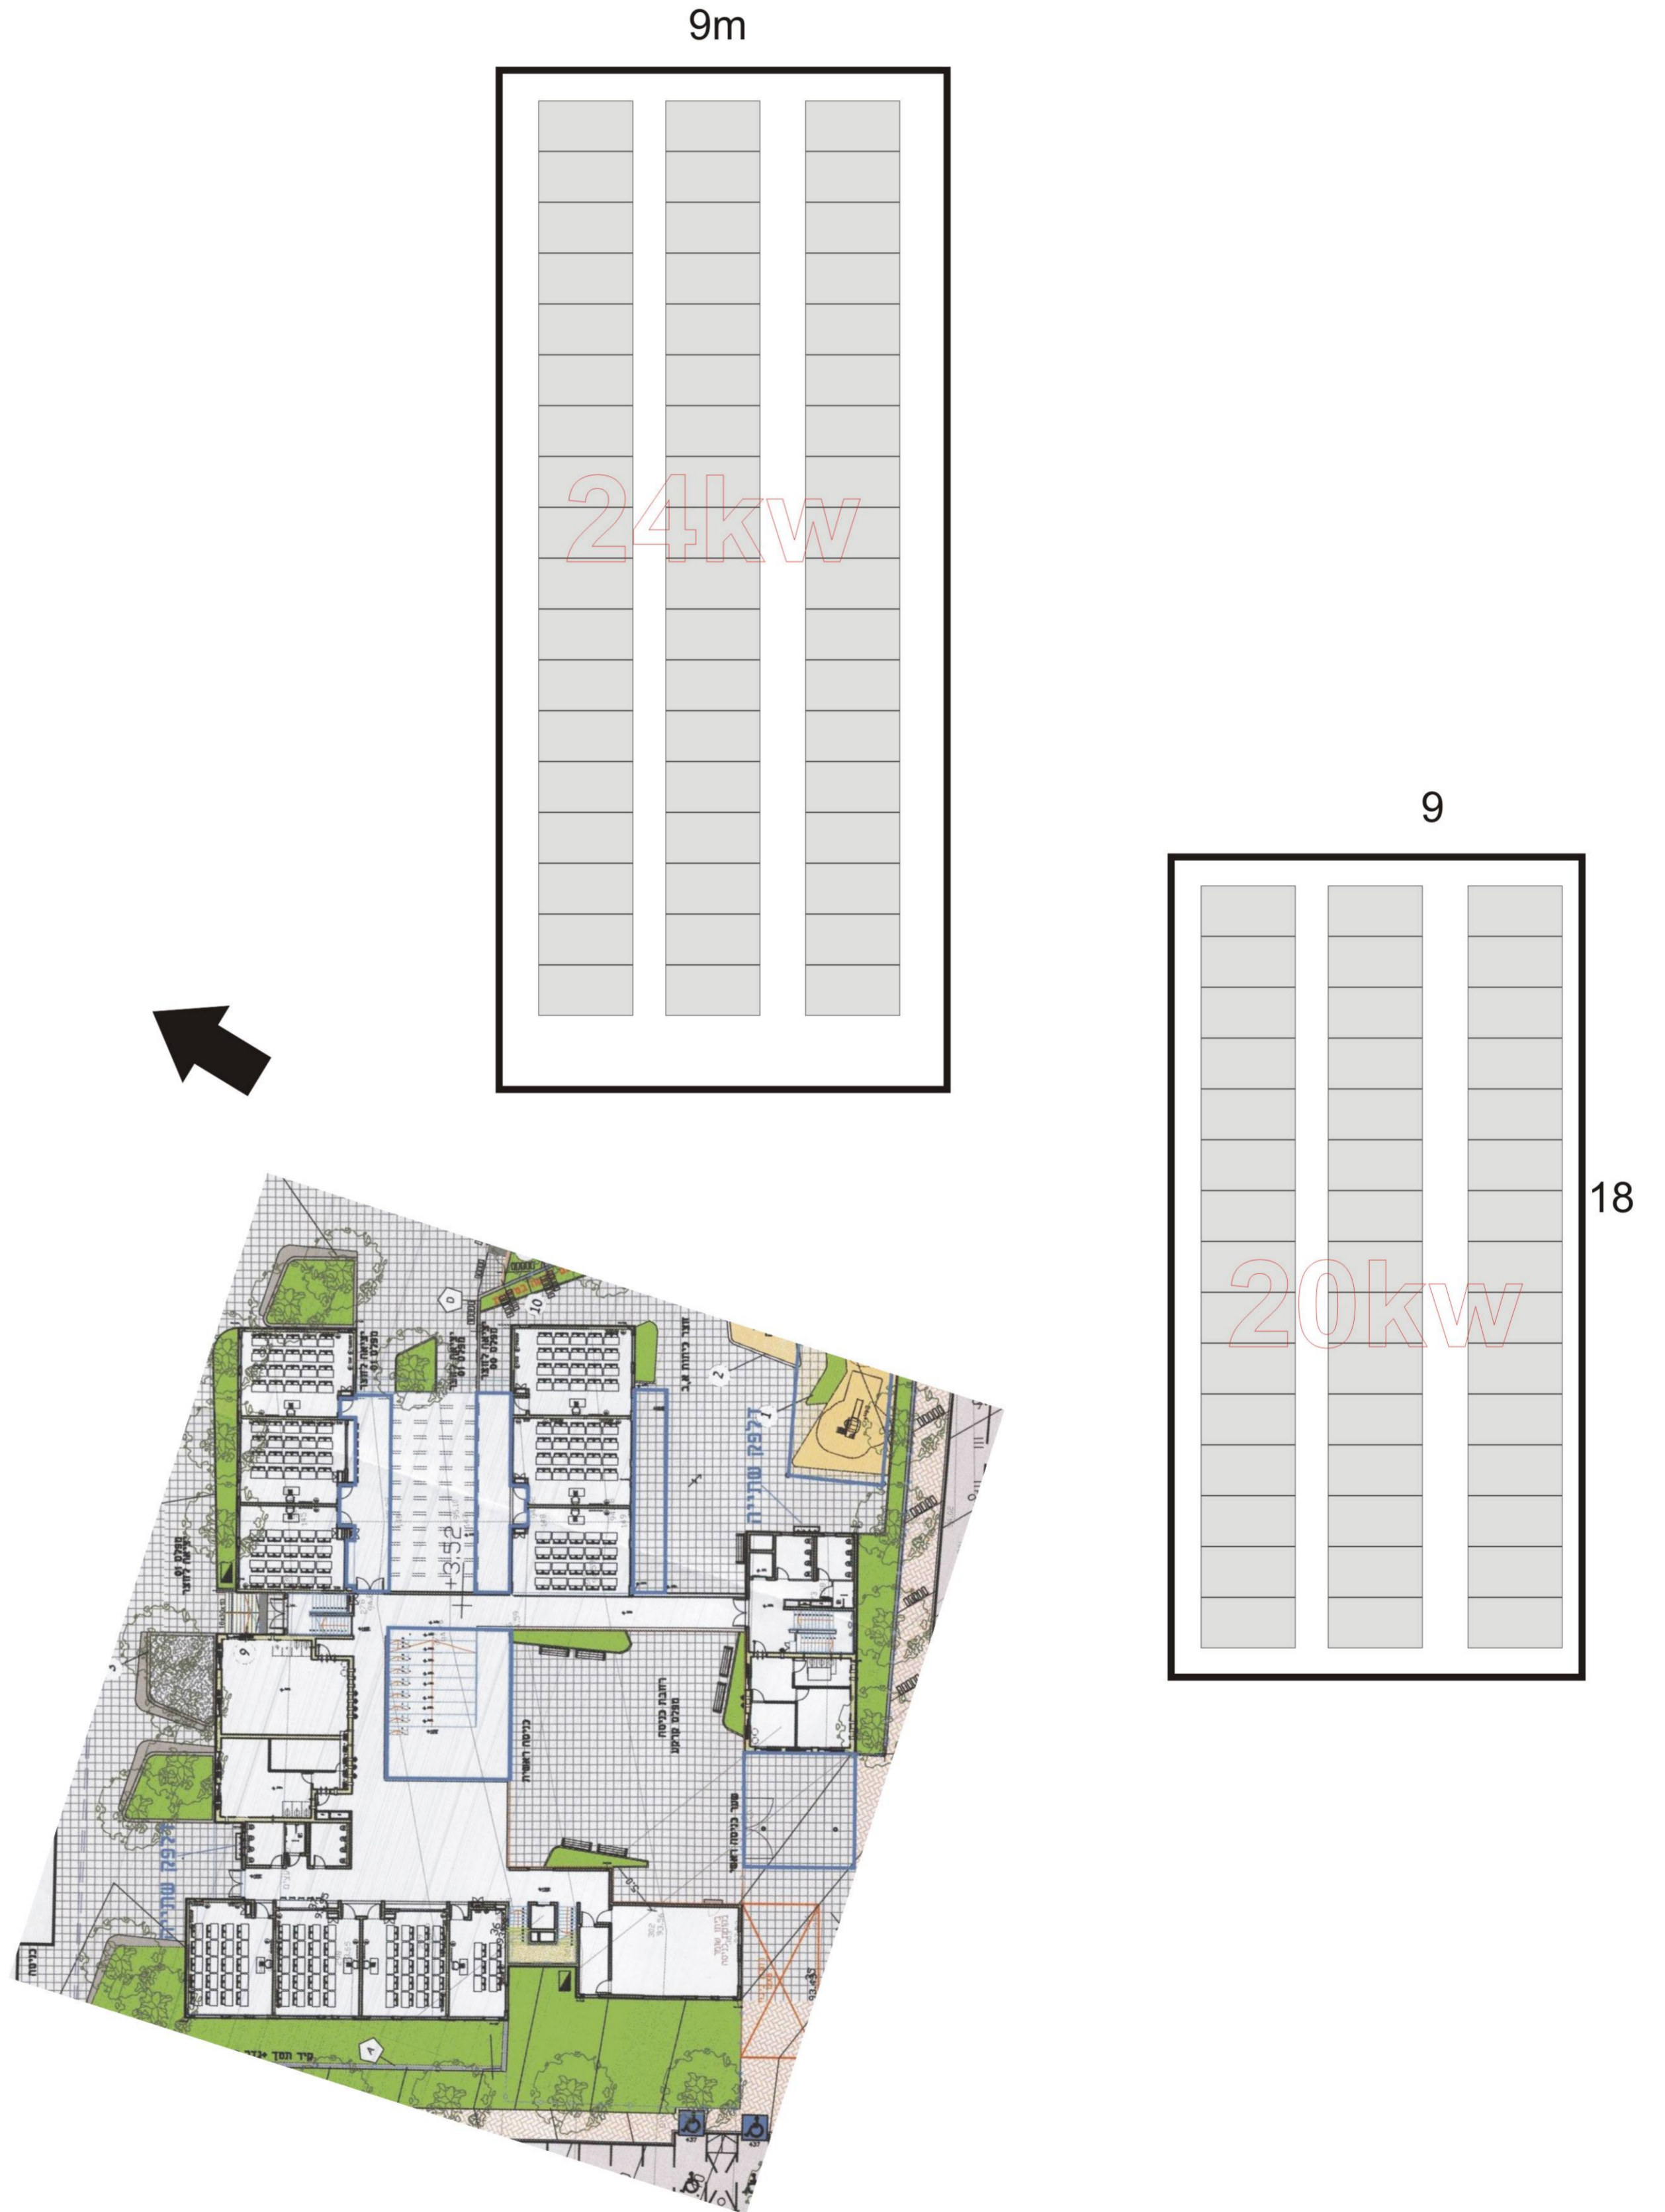

בית ספר שוהם

סה"כ גגות שוהם 110 קילו וואט

8

23