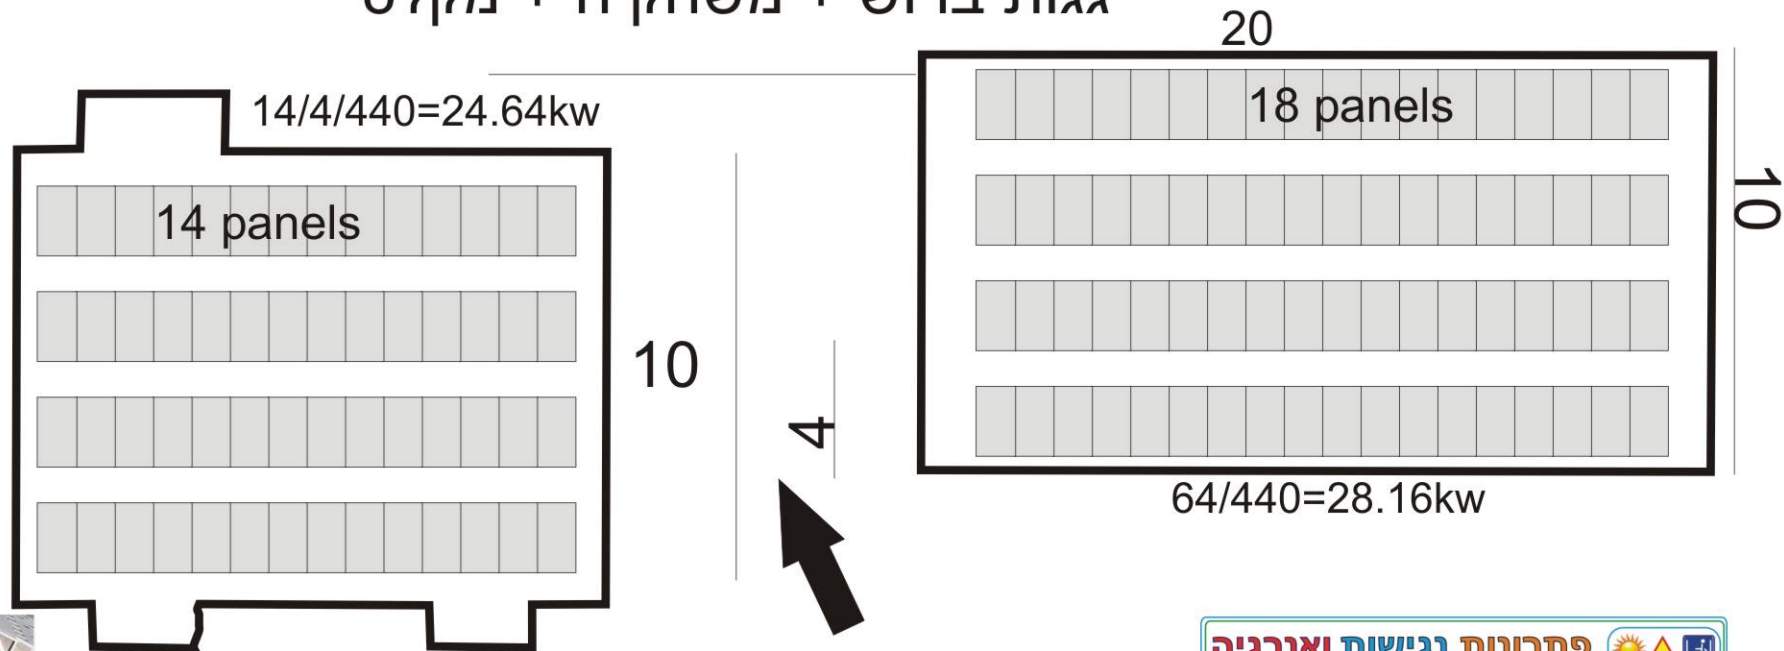

גגות ברוש + משחקיה + מקלט

פתרונות נגישות ואנרגיה
מעלוני נכים, במות הרמה, סל הרמה, מעליות משא, רמפות.
050-3585866 Email: negishut2016@gmail.com
Http://negishut2016.wix.com/accessibility

36